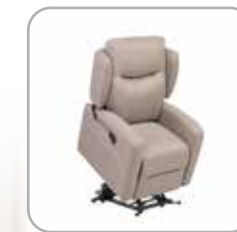

Yes, you can.

Fauteuils Releveurs

Yes, you can.

Invacare **Fino**

Le produit idéal pour les personnes de petite taille

Les accoudoirs rembourrés du fauteuil **Fino** lui offrent un très bon confort, permettant d'obtenir une largeur d'assise plus petite.

Il bénéficie de deux grandes poches latérales, de chaque côté du fauteuil, pour y glisser des magazines ou des petits objets.

Ce fauteuil nécessite un recul de seulement 9 cm par rapport au mur !

Le + produit : ses petites dimensions d'assise correspondent parfaitement aux utilisateurs de petite taille

Largeur d'assise ▶	45 cm
Profondeur d'assise ▶	45 cm
Hauteur d'assise ▶	47 cm
Poids max. utilisateur ▶	125 kg

Invacare **Faro**

Le bon compromis entre confort et simplicité

Fonctionnel et épuré, le fauteuil **Faro** présente un design moderne qui s'adaptera facilement à tout type d'environnement.