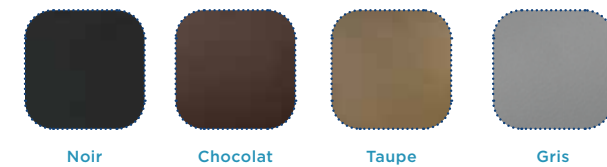

POSITION RELEVEUR :
Position permettant de s'asseoir et de se relever sans effort.

POSITION REPOS :
Position couchée pour s'allonger et dormir.

Les finitions et coloris disponibles ▼

PVC/ Polyester :

EasyClean :